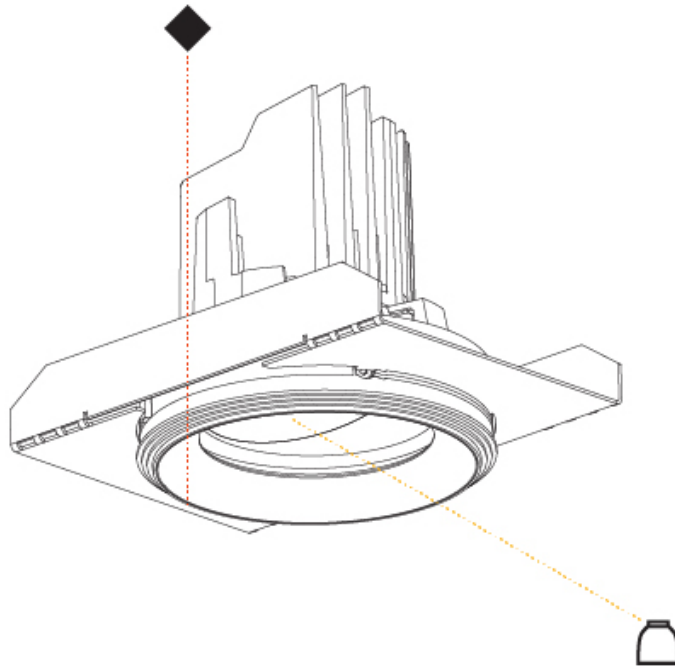

## BIONIQ ROUND ADJUSTABLE TRIMLESS

A35527-

PROJECT

TYPE

SPECIFIER

QUANTITY

DATE

A